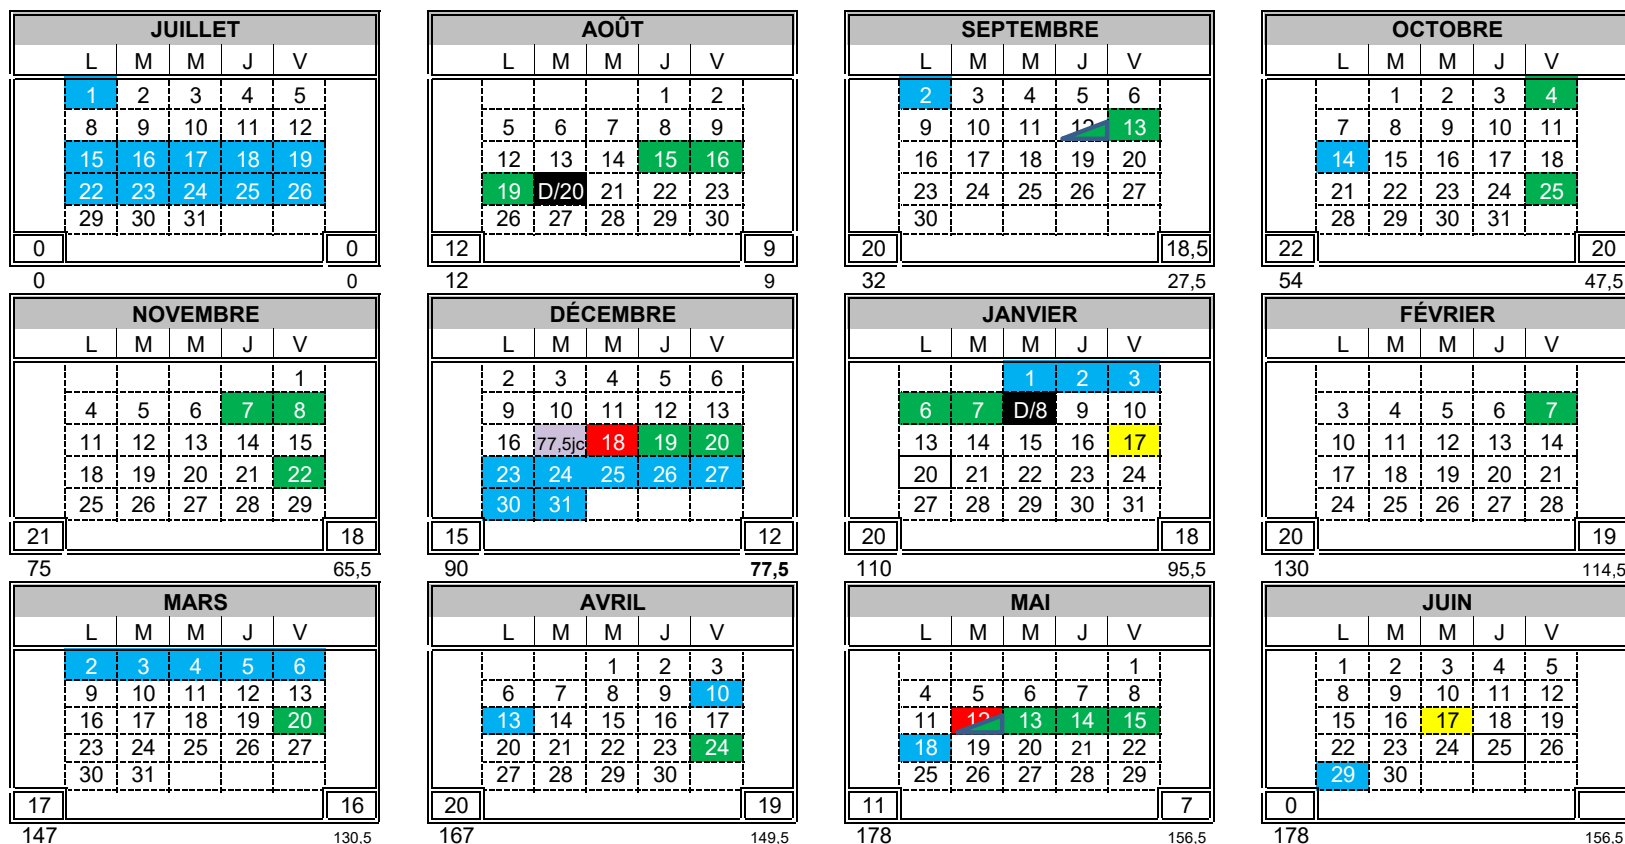

Début des cours: 20 août 2019
Du 15-08-19 au 20-12-19

Fin des cours: 11 mai 2020
Du 06-01-20 au 15-06-20

Automne 2019

77,5 jours de classe
11,5 journées pédagogiques
1 récupération-reprise

Hiver 2020

79 jours de classe
8,5 journées pédagogiques
0,5 récupération-reprise

R181A - R182A - E181A - E182A (finissants)
R191A - R192A - E191A - E192A (nouveaux)

Journée pédagogique
 D/F Début et fin de session
 Congé férié
 RR (Récupération-Reprise)
 100 et 200 jours de travail
 Jours de classe